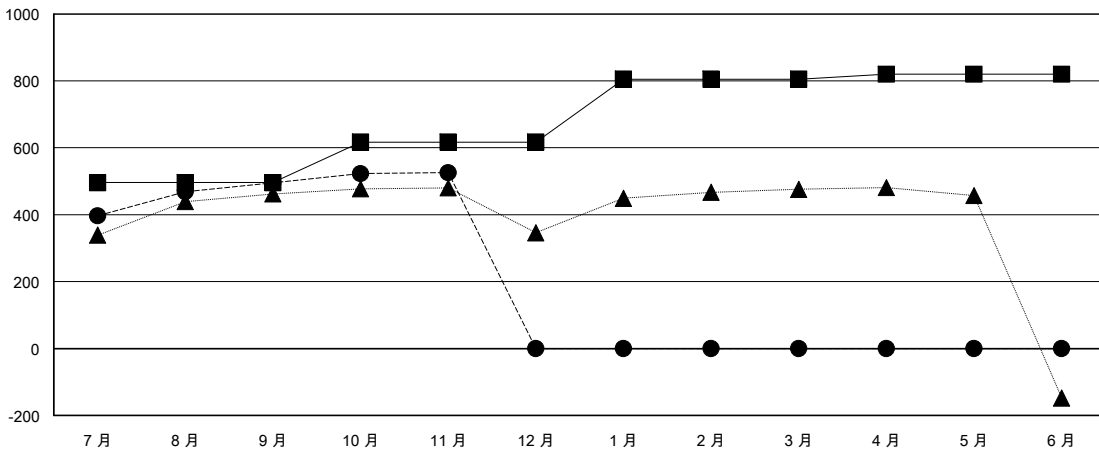

MONTHLY MEMBERSHIP PROGRESS REPORT

District 300A 2

Results as of: 11/30/2024

GMT:

地點 REP OF CHINA

GMT憲章區

分會			
成果 2024-2025			
季	新分會目標	新會	會員流失的分會
7月/8月/9月	1	0	0
10月/11月/12月	0	0	0
1月/2月/3月	0	0	0
4月/5月/6月	0	0	0

位會員@每位須繳			
成果 2024-2025			
季	會員淨增長目標	實際會員增長數	實際退會會員 (包括轉會)
7月/8月/9月	496	626	45
10月/11月/12月	121	33	0
1月/2月/3月	188	0	0
4月/5月/6月	15	0	0

目標與實際新會累積

目標和實際會員累積

已取消的分會: 0	
放棄的會員	
過世	1
分會已取消	0
其他	44
總計	45

95 CLUBS OF 114 增添1位或以上的新會員
點擊這裡取得彙計會員數據