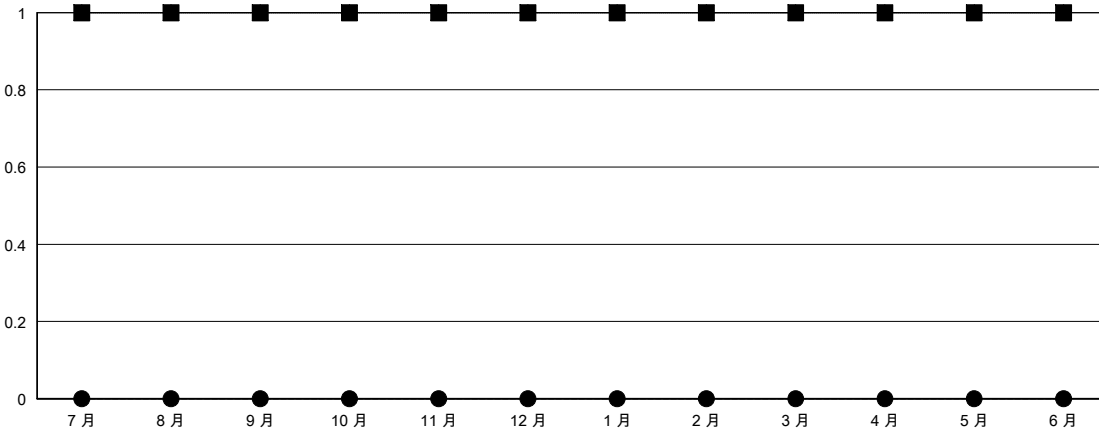

MONTHLY MEMBERSHIP PROGRESS REPORT

District 300A 2

Results as of: 11/30/2024

GMT:

地點 REP OF CHINA

GMT憲章區

分會			
成果 2024-2025			
季	新分會目標	新會	會員流失的分會
7月/8月/9月	1	0	0
10月/11月/12月	0	0	0
1月/2月/3月	0	0	0
4月/5月/6月	0	0	0

位會員@每位須繳			
成果 2024-2025			
季	會員淨增長目標	實際會員增長數	實際退會會員 (包括轉會)
7月/8月/9月	496	626	45
10月/11月/12月	121	33	0
1月/2月/3月	188	0	0
4月/5月/6月	15	0	0

目標與實際新會累積

目標和實際會員累積

已取消的分會: 0	
放棄的會員	
過世	1
分會已取消	0
其他	44
總計	45

95 CLUBS OF 114 增添1位或以上的新會員
點擊這裡取得彙計會員數據